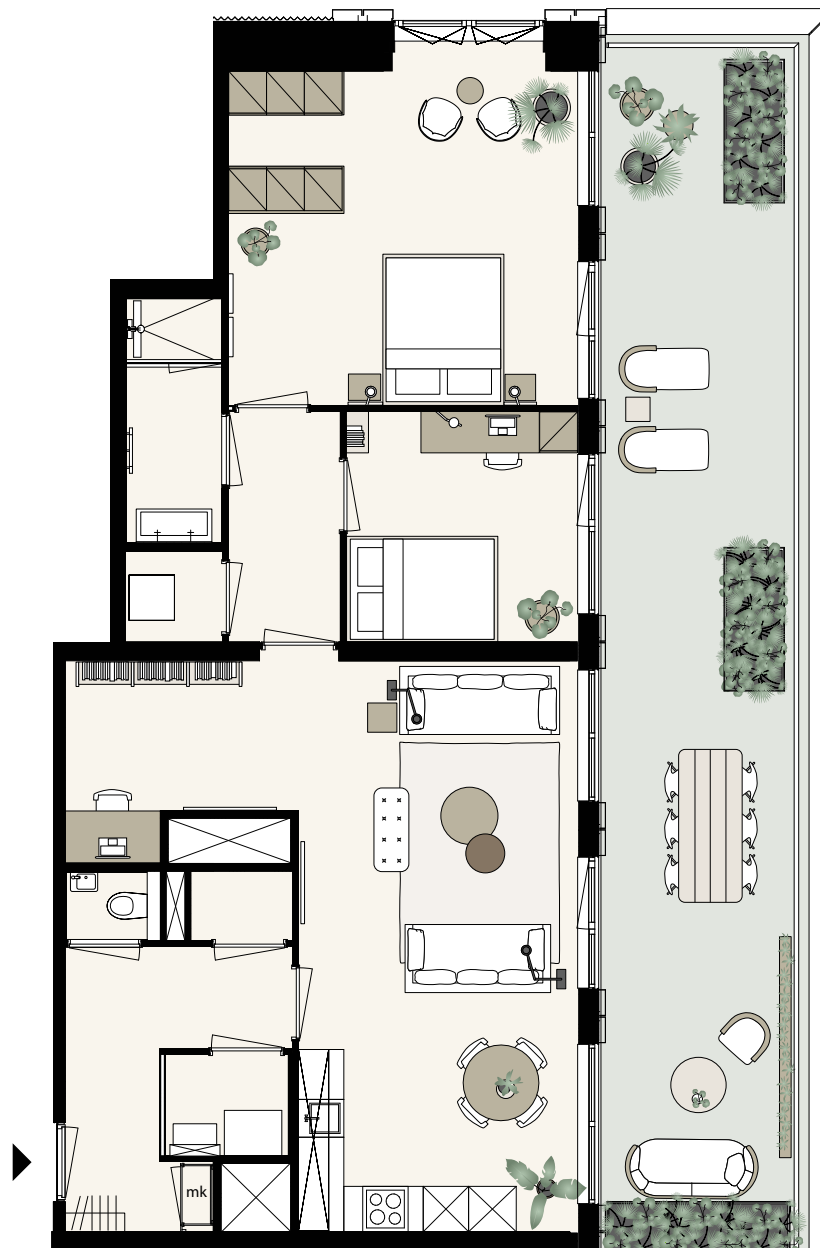

# KJ

DEN HAAG

BOUWNUMMER  
09.P.07

VALLEI  
9<sup>E</sup> VERDIEPING  
TYPE W-G.01  
3 KAMERS  
91 m<sup>2</sup> (GBO)

⚙️ BUITENRUIMTE ZW

schaal 1:100 op A4-formaat

0 1 2 3 4 5 m

Aan deze sfeerplattegrond kunnen geen rechten worden ontleend. In de technische tekening staat de exacte uitvoering van de keuken, de badkamer en het toilet.